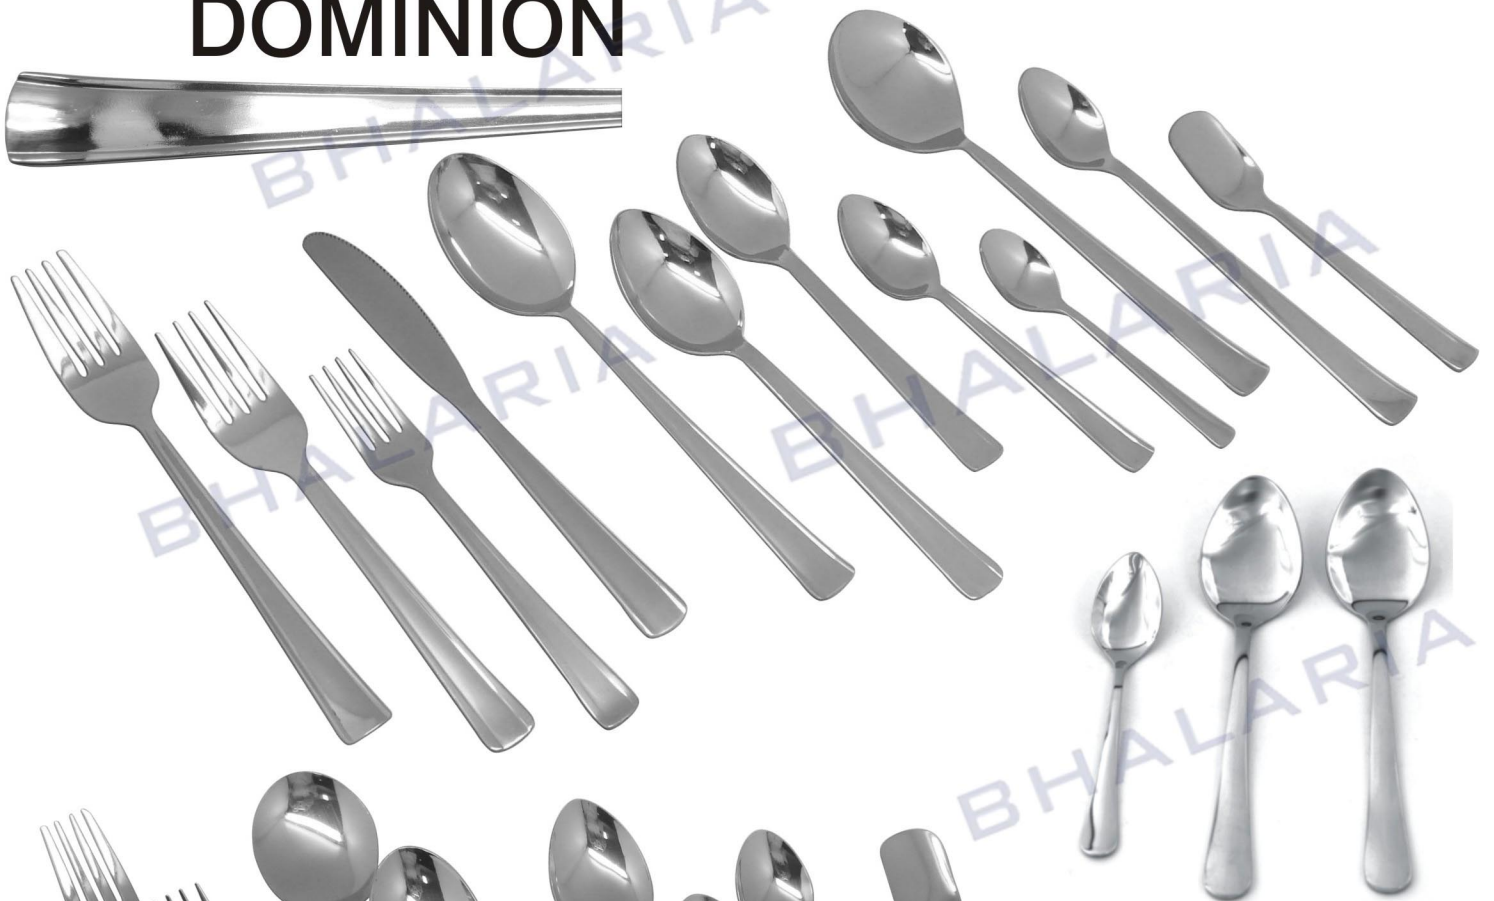

## FW-I

**A B C D**

- A) Deluxe Flatware flat end
- B) Deluxe Flatware round end
- C) Alik
- D) Aroma

**E F G H**

- E) Megosa
- F) Pluto
- G) Schorzo
- H) Sleek

## FLAT WARE

# DOMINION

PLAIN 2.5MM  
CUPROLLED